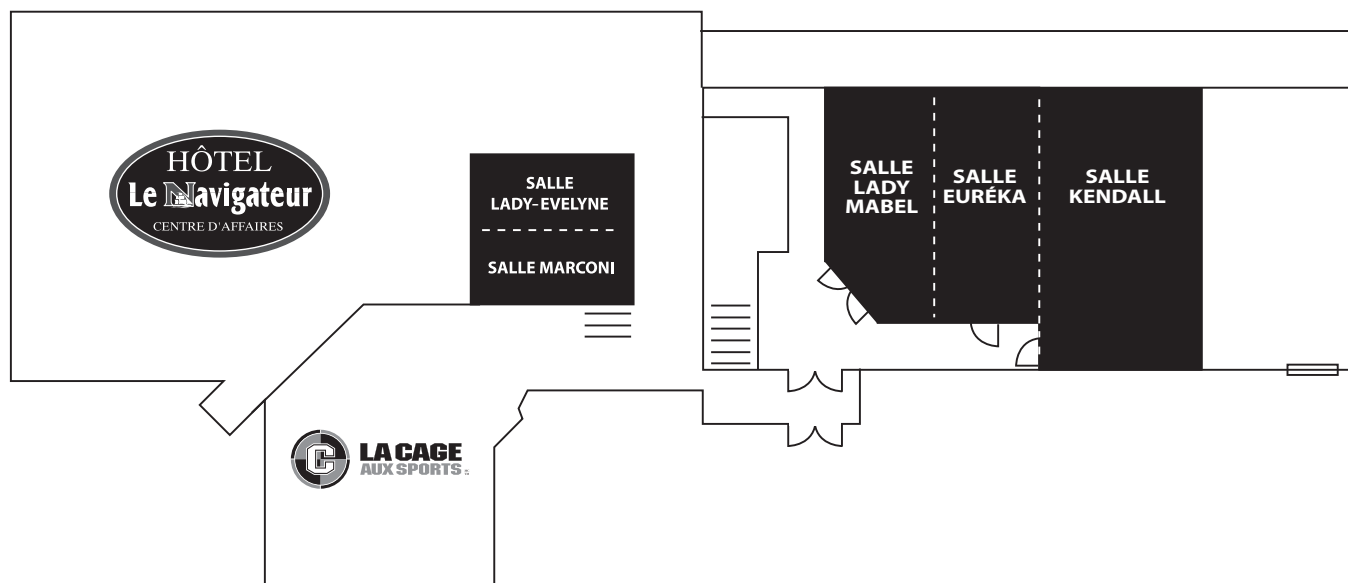

Nos
salles

HÔTEL Le Navigateur

CENTRE D'AFFAIRES

130, avenue Belzile
Rimouski, Québec G5L 3E4
Sans frais : 1 888 724-6944
Tél. : 418 724-6944 Téléc. : 418 723-6564
infnavigateur@groupelenavigateur.com

Salles modulaires

Hôtel Le Navigateur Veuillez prendre note que ces capacités peuvent varier en fonction de l'aménagement de la salle.

Nom de la salle	Dimensions approximatives en mètres (pieds)*	Théâtre	Capacité en U	Tables rondes	École
Marconi	8,4 m x 7,8 m X 2,75 m (27' 6" X 25' 6" X 9')	40	20	32	20
Lady-Évelyne	8,4 m X 5,4 m X 2,75 m (27' 6" X 17' 6" X 9')	25	16	24	16
Marconi & Lady-Évelyne	8,4 m X 13,2 m X 2,75 m (27' 6" X 43' x 9')	70	32	56	32
Lady Mabel	6,4 m X 13 m X 2,90 m (21' X 42' x 9' 6")	65	32	7	40
Euréka	5,1 m X 14 m X 2,90 m (16' 6" X 45' x 9' 6")	80	40	6	32
Kendall	9,7 m X 17 m X 2,90 m (32' X 55' x 9' 6")	200	50	16	112
Lady Mabel Euréka	11,5 m X 14 m X 2,90 m (37' 6" X 45' x 9' 6")	145		13	72
Euréka Kendall	14,6 m X 16,9 m X 2,90 m (47' 6" X 55' 5" x 9' 6")	280		22	144
Lady Mabel Euréka-Kendall	21 m X 16,9 m X 2,90 m (68' 5" X 55' 5" x 9' 6")	340		30	220